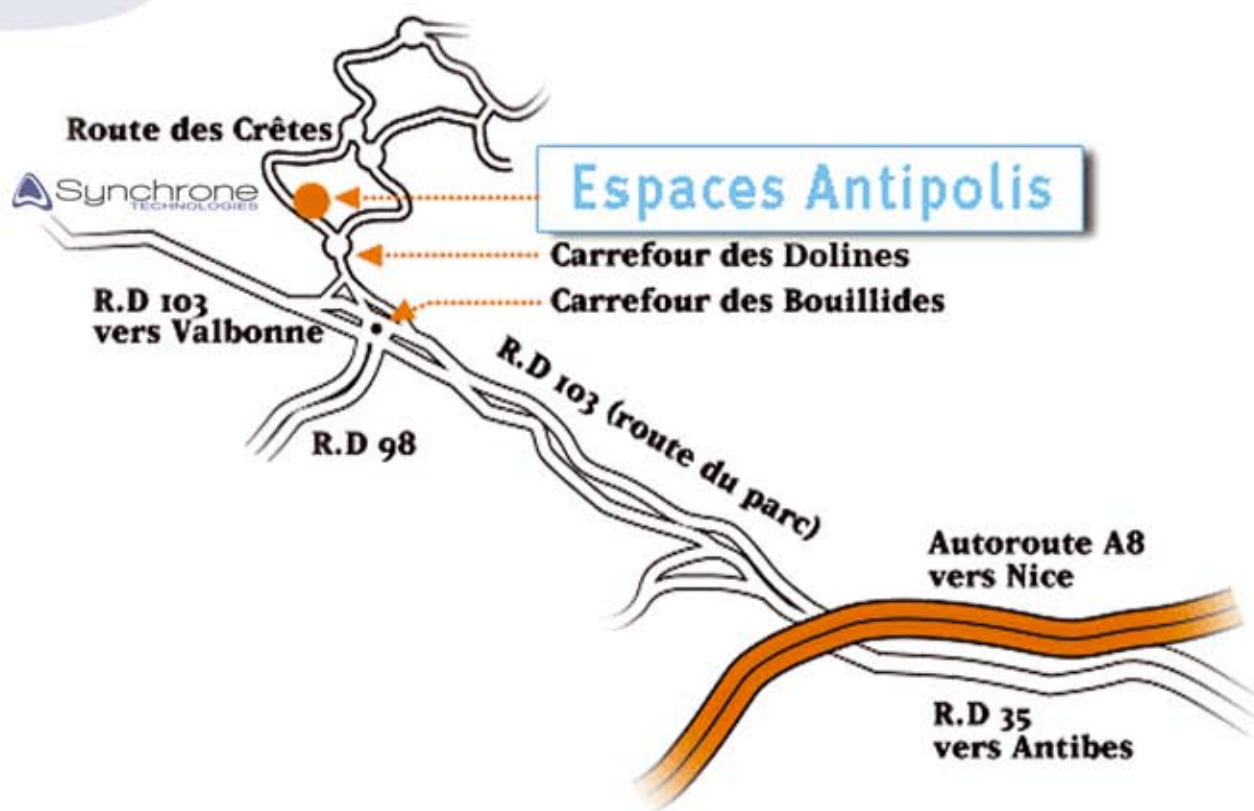

## Plan d'accès agence Sophia Antipolis

Espaces Antipolis  
300 routes des Crêtes  
06560 Sophia Antipolis

En venant de Nice par l'autoroute :

- Sortir à : Antibes - Sophia-Antipolis
- Passer sous l'autoroute, direction : Antibes
- Au rond-point, prendre la direction : Vallauris - Sophia-Antipolis - RD103, route du parc
- Au Carrefour des Bouillides (grand rond-point à restanques), suivre Les Bouillides, puis – au Carrefour des Dolines - suivre la direction Accès 8 à 12
- Sur la route des Crêtes, 300 mètres après le carrefour des Dolines, les Espaces Antipolis se trouvent sur votre droite.