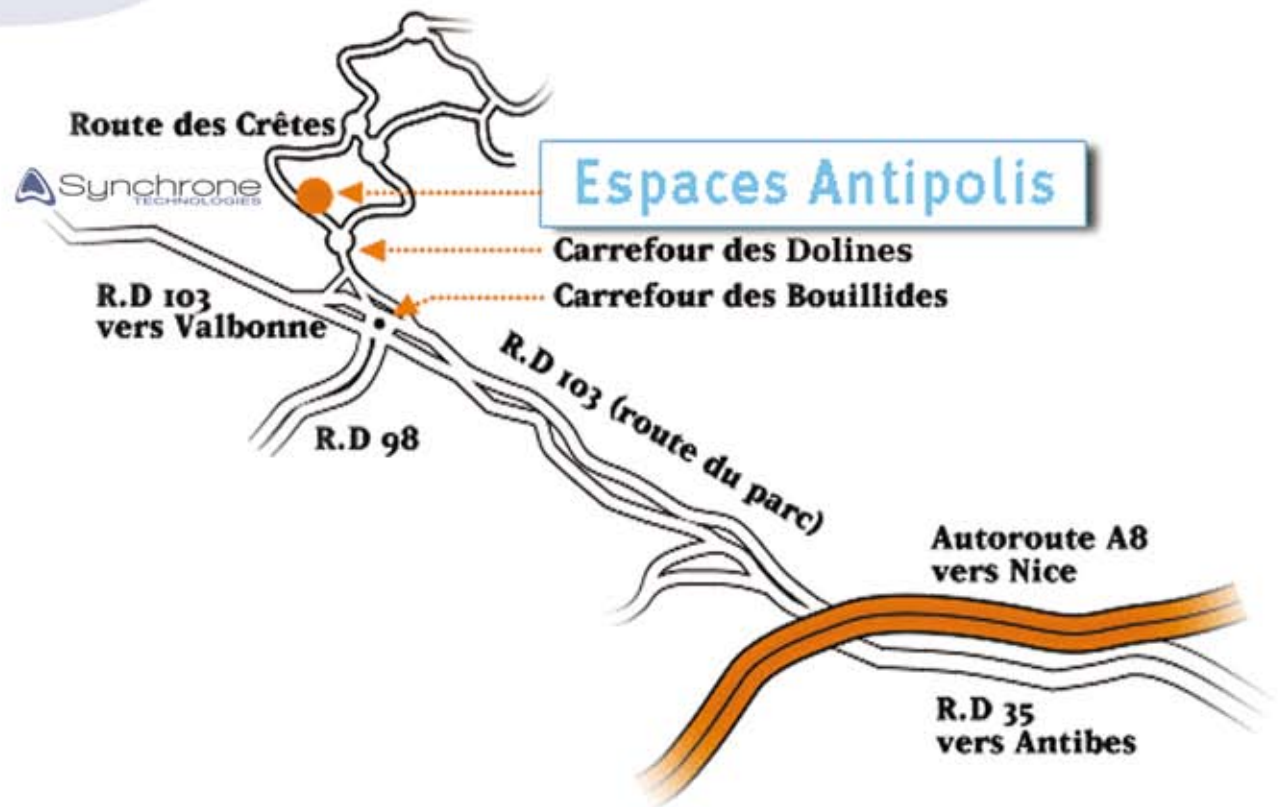

## Plan d'accès agence Sophia Antipolis

Espaces Antipolis  
300 routes des Crêtes  
06560 Sophia Antipolis

En venant de Nice par l'autoroute :

- Sortir à : Antibes - Sophia-Antipolis
- Passer sous l'autoroute, direction : Antibes
- Au rond-point, prendre la direction : Vallauris - Sophia-Antipolis - RD103, route du parc
- Au Carrefour des Bouillides (grand rond-point à restanques), suivre Les Bouillides, puis – au Carrefour des Dolines - suivre la direction Accès 8 à 12
- Sur la route des Crêtes, 300 mètres après le carrefour des Dolines, les Espaces Antipolis se trouvent sur votre droite.